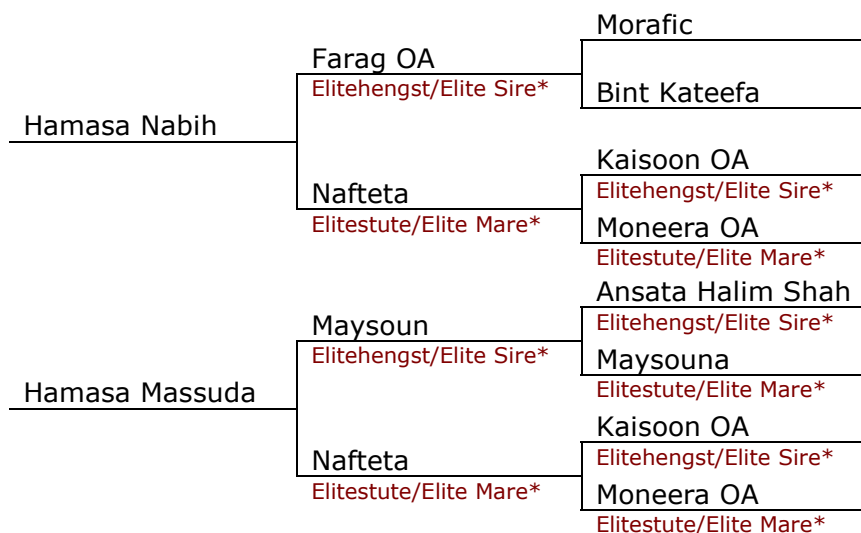

Fotos: Olms

Stute/Filly, Asil, straight-Egyptian

Asil Club/Al Khamsa/
Pyramid Society
anerkannt/accepted

w. b. grey

geb./born: 15.7.2002

Familie/Strain: Saklawi Gidran
Ibn Sudan

Breeder/Owner: Olms Arabians
Hamasa Stud

Hoffnungsvolle Stute, typvoll, korrekt, sehr charmant, mit traumhafter Abstammung. Acht anerkannte Elitepferde im Pedigree. Eine Stute mit fliegenden Bewegungen und großer Zukunft in Zucht, Schau oder Sport.

Very promising mare, typey, well-built and full of charm with fantastic lineage; eight acknowledged Elite Horses in the pedigree. A mare with floating movements and a great future in breeding, show or sports.